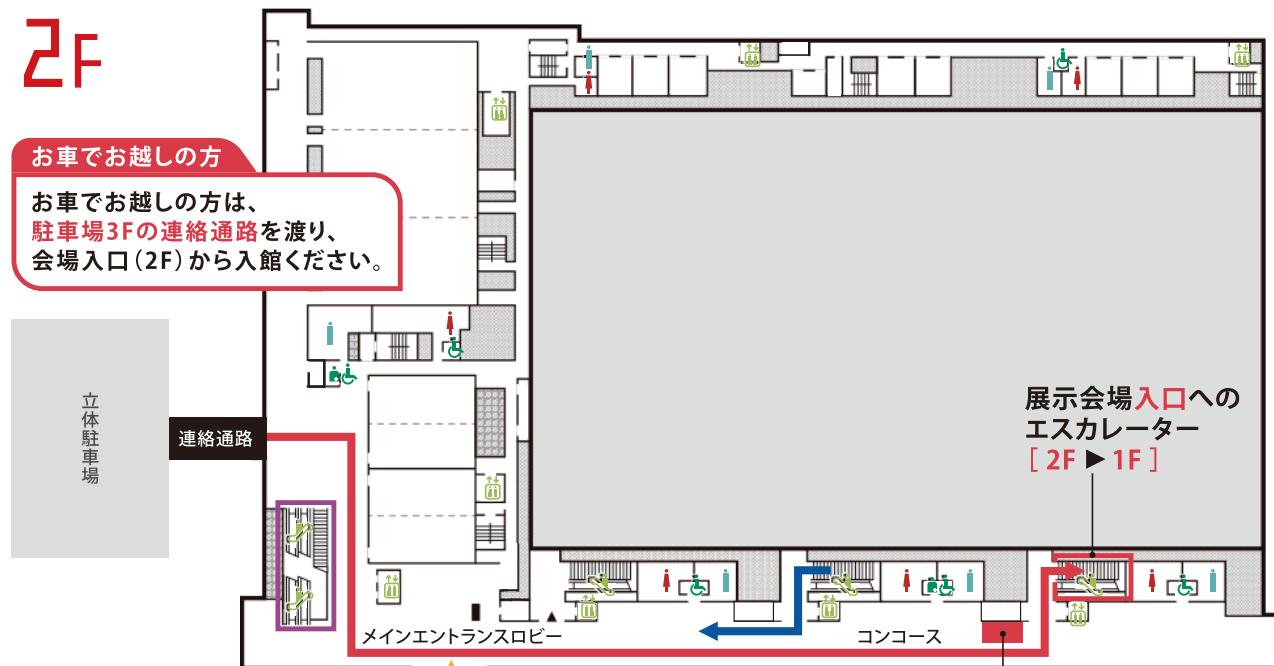

会場マップ

2F

お車でお越しの方

お車でお越しの方は、
 駐車場3Fの連絡通路を渡り、
 会場入口(2F)から入館ください。

屋外階段からお越しの方

1F

エスカレーターで2Fにお進みください。

展示会場へは、1Fからは入場できません。

エスカレーター [1F ▶ 2F]

展示会場内は全館禁煙です。
 喫煙される方は屋外の指定喫煙所をご利用ください。

おらが県の衣・食・住

～集え「またかん」お国自慢～

※当イベントへの入場料は無料ですが、Gメッセの駐車場を利用の場合、施設の駐車料金ががかかります。

入場料
無料*

10:00-16:30

会場レイアウト

※ブースの仕切りは実際と異なる場合がございます。