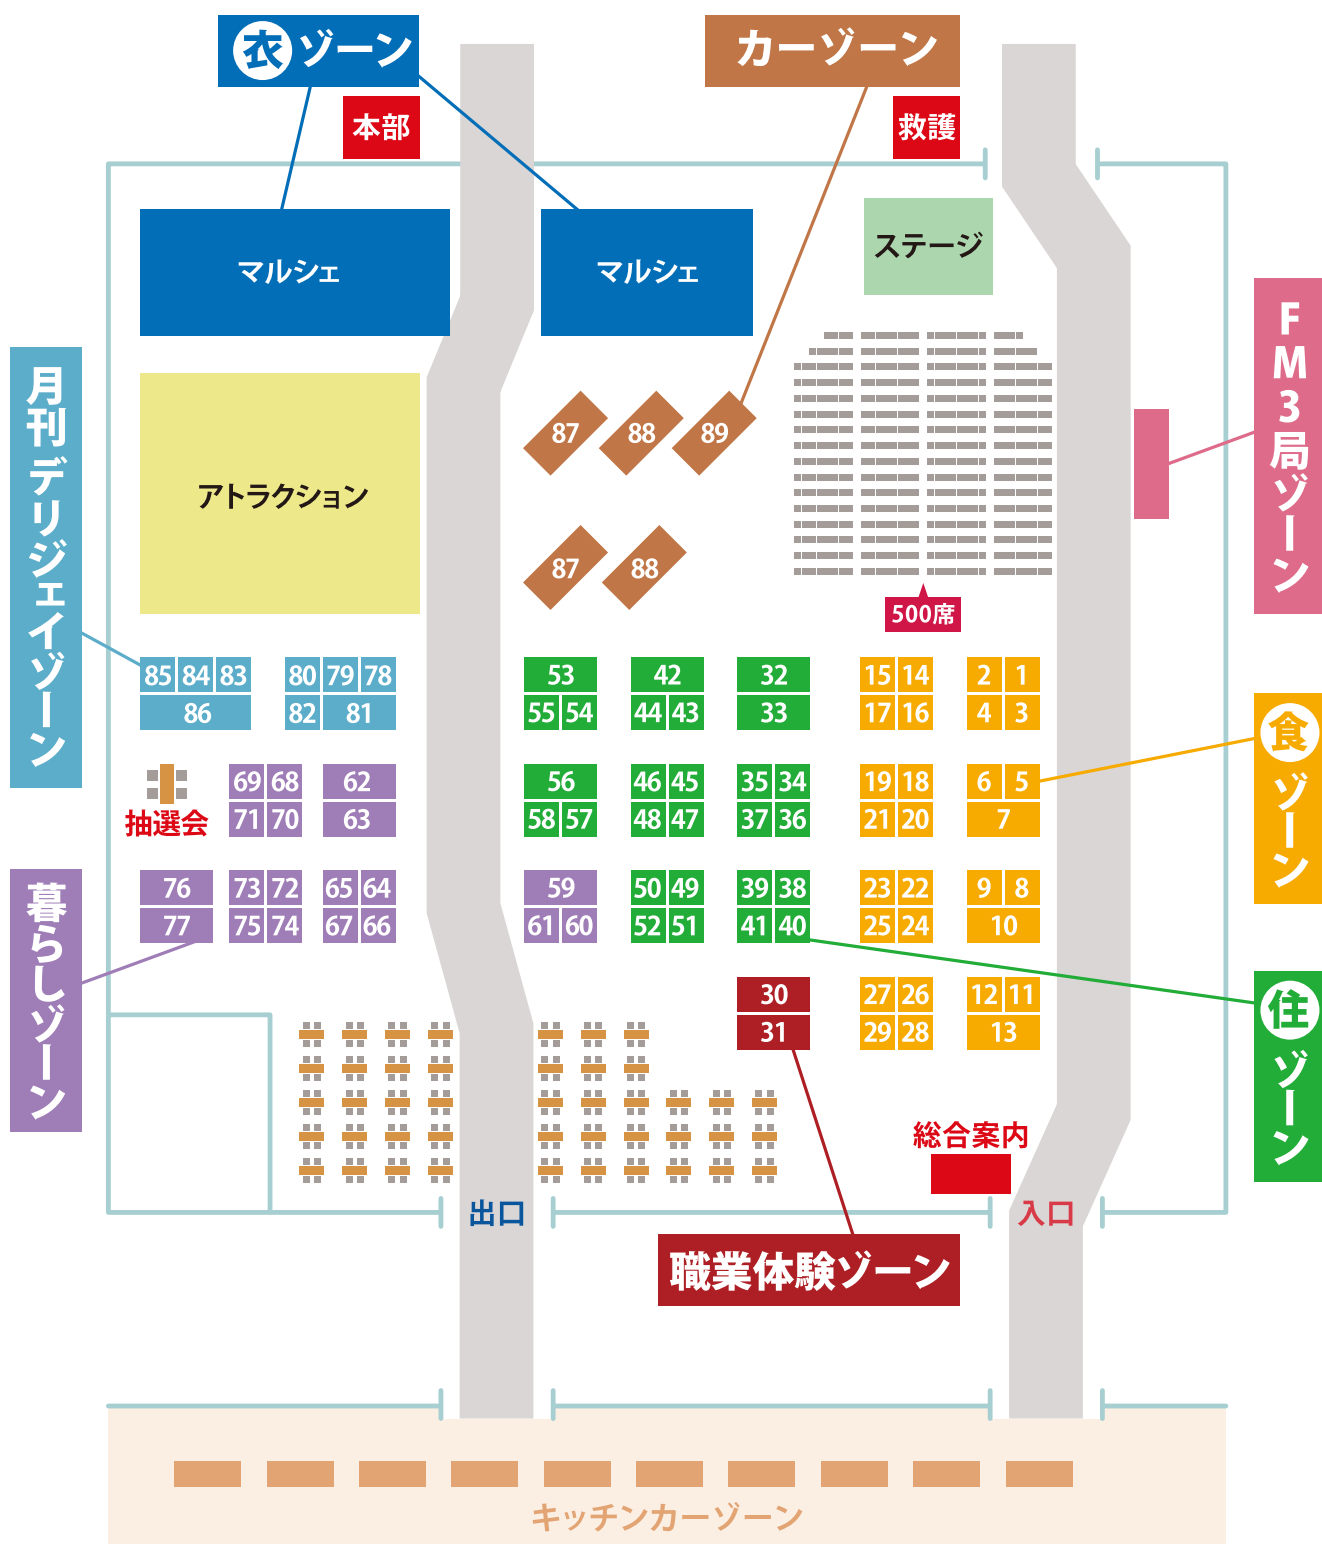

会場マップ

2F

お車でお越しの方

お車でお越しの方は、
 駐車場3Fの連絡通路を渡り、
 会場入口(2F)から入館ください。

屋外階段からお越しの方

1F

エスカレーターで2Fにお進みください。

展示会場へは、1Fからは入場できません。

エスカレーター [1F ▶ 2F]

展示会場内は全館禁煙です。
 喫煙される方は屋外の指定喫煙所をご利用ください。

おらが県の衣・食・住

～集え「またかん」お国自慢～

※当イベントへの入場料は無料ですが、Gメッセの駐車場を利用の場合、施設の駐車料金ががかかります。

入場料
無料*

10:00-16:30

会場レイアウト

※ブースの仕切りは実際と異なる場合がございます。